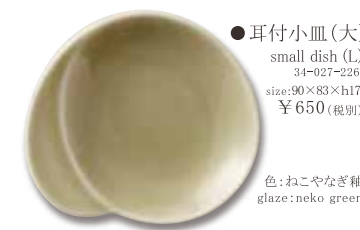

楽

gaku

NEW

伝統的な図案や道具、文様を形とした、食を楽しむ楽しい器。
The small tableware is motified traditional japanese style for amuse du gulle.

-製品 products-